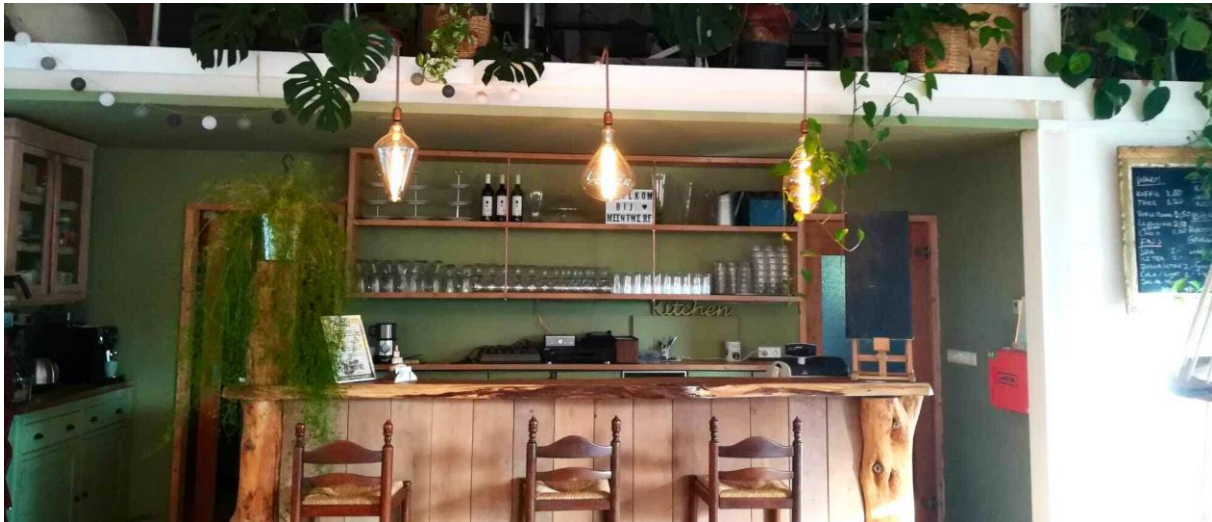

TE HUUR

Multifunctionele ruimte
in culturele broedplaats

Aan de rand van een prachtig park ligt culturele broedplaats de Meentwerf. In deze voormalige brandweerkazerne bevinden zich zes kunstenaars ateliers rondom een ruime binnenplaats en een centrale ruimte: *La Kantina*.

La Kantina:

- Sfeervolle, zeer lichte ruimte
- Oppervlakte: ca. 100 m²
- Afmetingen: 15 m x 6.80 m
- Hoogte in de nok: 5.25 m
- Openslaande deuren naar de binnenplaats
- Uitzicht op groen en water
- Met losse schotten in kleinere ruimtes op te delen

La Kantina is geschikt voor:

- Training en scholing
- Dans- of theaterstudio (houten vloer)
- Daglichtstudio foto/film
- Workshops
- Werkplek voor creatieve of groene ondernemers
- Jeugdwerk
- Yoga/sport
- En nog veel meer...

De ruimte is voorzien van een gezellige bar, volledig uitgerust met servies en koffieapparatuur.

Achter de bar bevindt zich een professionele keuken van ruim 20 m2 die beschikt over:

- Een grote oven
- 6-pits gasfornuis
- Doorschuif vaatwasser
- Ruime koeling
- Meerdere werkbladen
- Couverts 70 personen